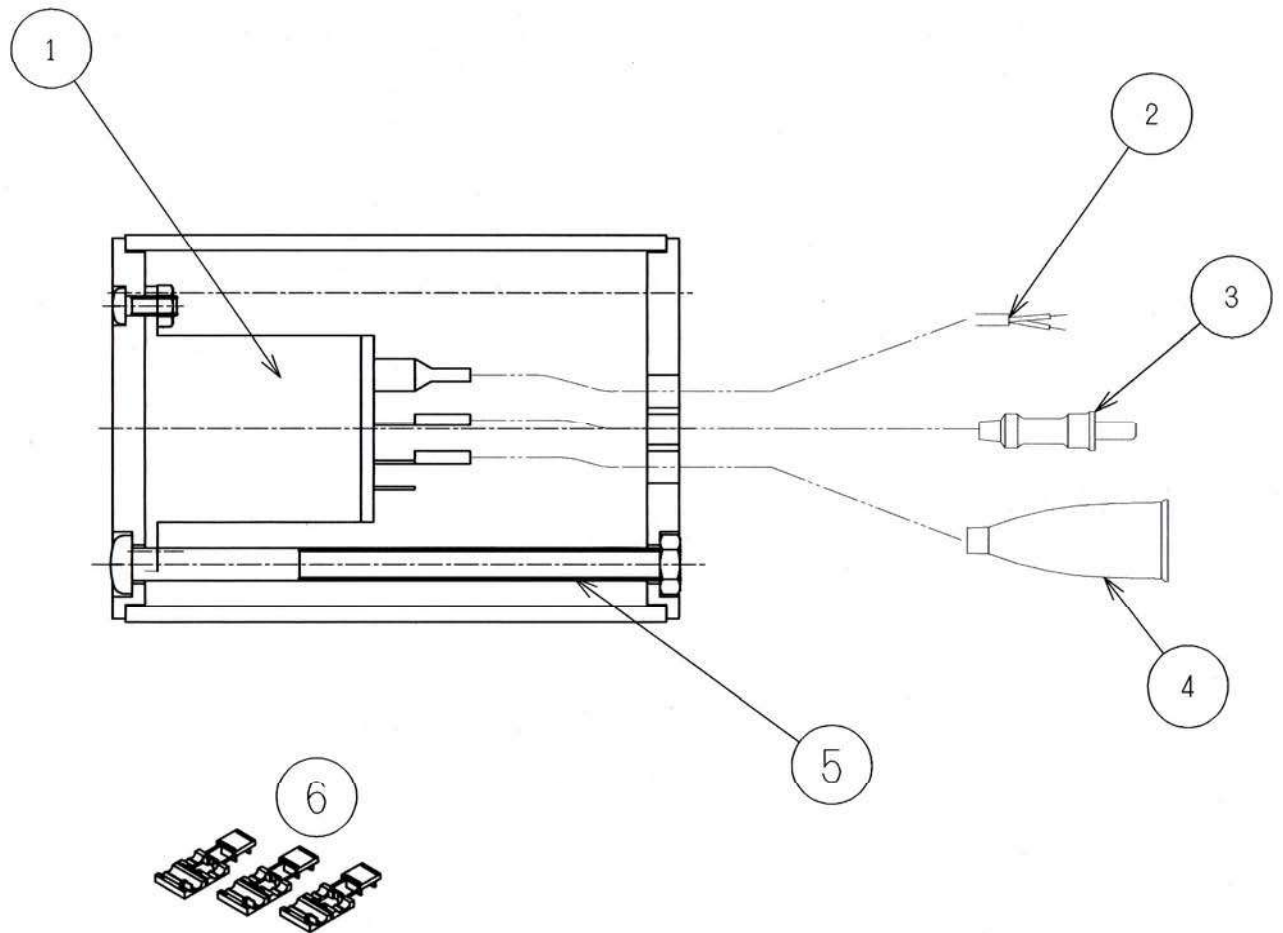

乾燥機連動スイッチ部品表

	部 品 名	備 考
1	リレー (AC100V/AC200V)	機種によって異なります
2	信号線 (2m)	端子付
3	電源コードオス (3m)	端子付
4	電源コードメス (3m)	端子、防塵カバー付
5	本体用ボルト・ナット	
6	圧着コネクタ (3ヶ)	